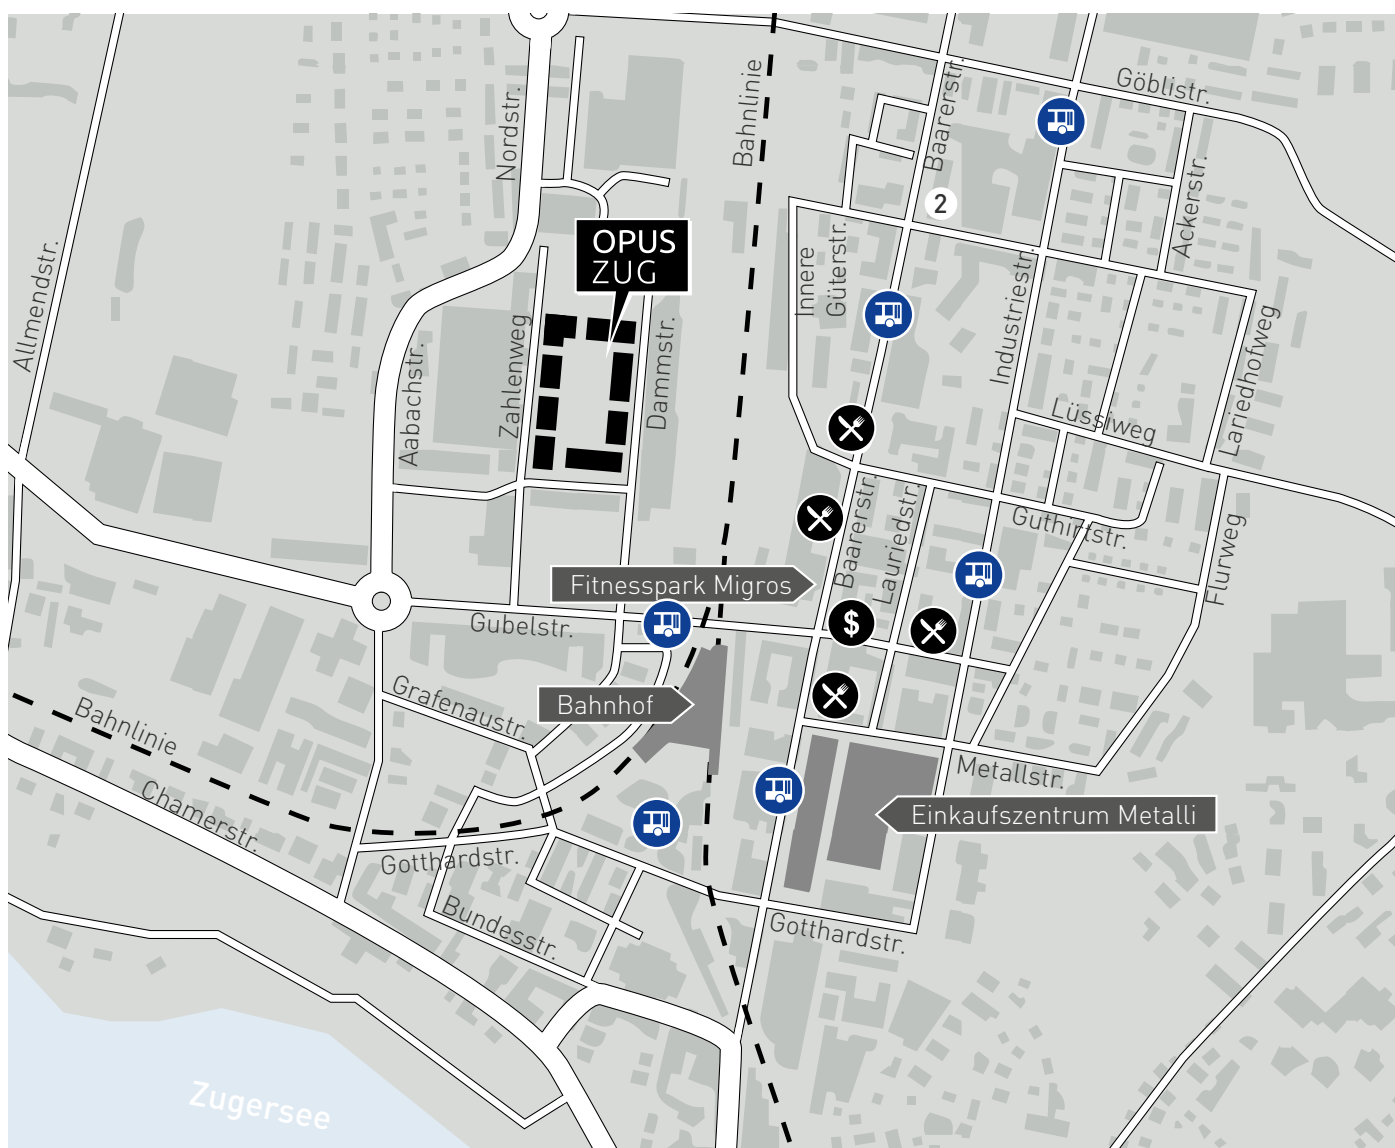

# OPUS ZUG

REPRÄSENTATIV UND MITTENDRIN

## Ziel

		
Zürich Flughafen	40 Min.	55 Min.
Zürich	30 Min.	25 Min.
Luzern	25 Min.	25 Min.
Autobahnanschlüsse	5 Min.	

## zu Fuss

Zentrum/Einkaufen	10 Min.
Zugersee	15 Min.
Naherholungsgebiet	15 Min.
Restaurants	5 Min.